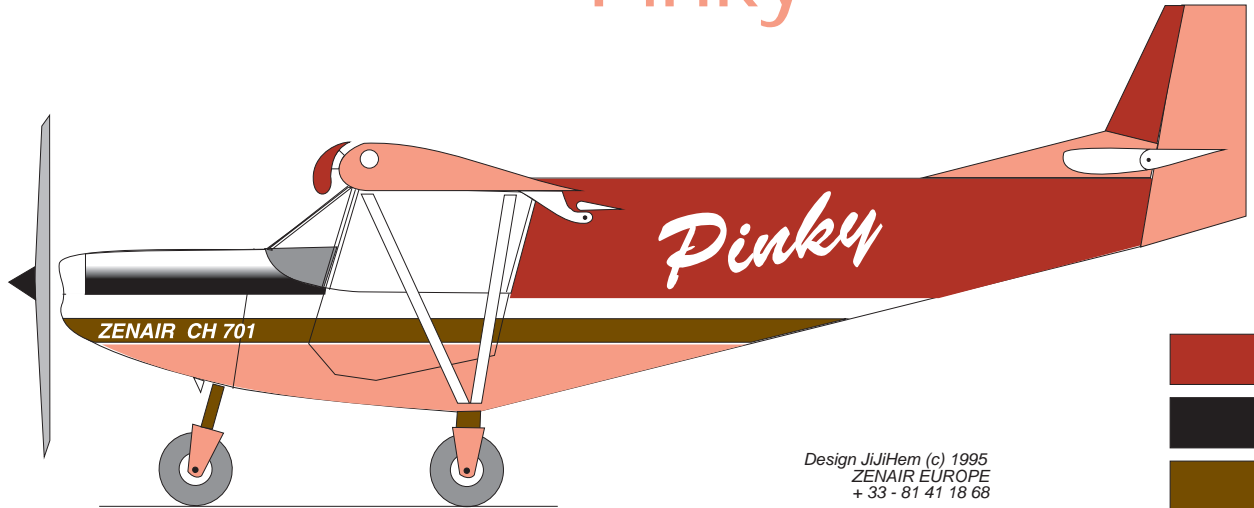

'Pinky'

Design JiJiHem (c) 1995
ZENAIR EUROPE
+ 33 - 81 41 18 68

Code Fichier ZPK01.CDR

(c) JiJiHem 1995
ZENAIR EUROPE
081-41 18 68

STOL
CH 701

Drawing Rev.

Description:
STOL CH 701 Paint Schemes
by Design JiJiHem