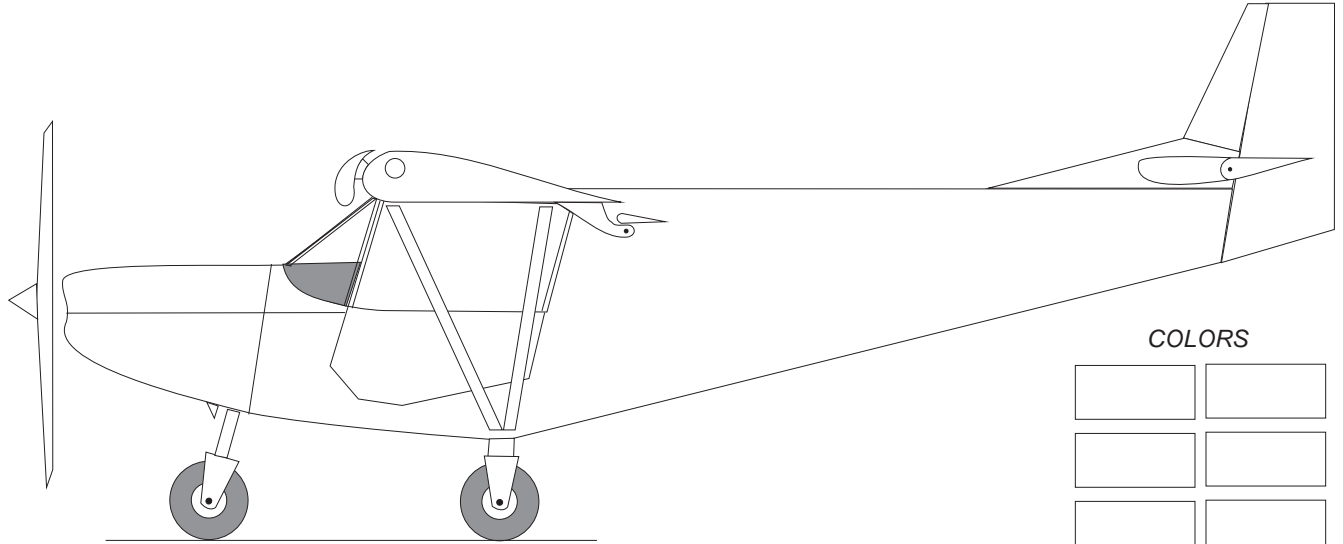

Drawing Rev.

Description:

STOL CH 701 Paint Schemes
by Design JiJiHem

Page 3

Green Triangles

(c) JiJiHem 1995
ZENAIR EUROPE
081-41 18 68

(c) JiJiHem 1995
ZENAIR EUROPE
081-41 18 68
Fichier Z701PO.CDR

Blank Working Copies